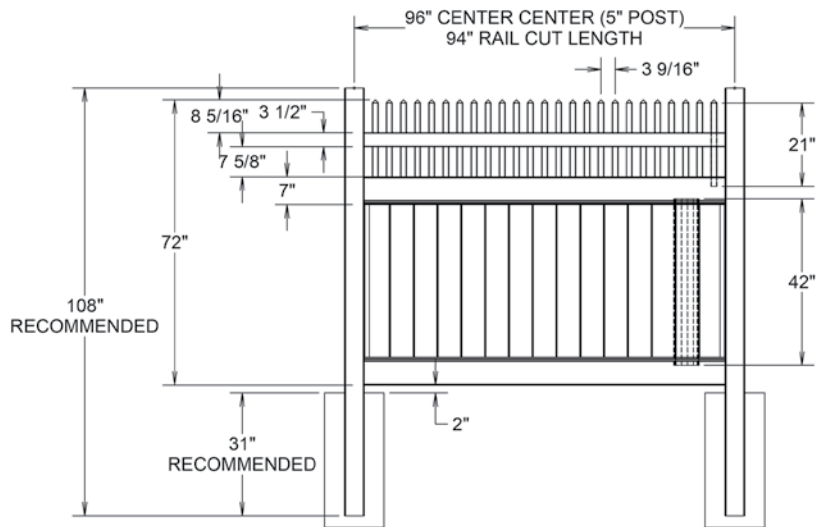

FENCE PANEL