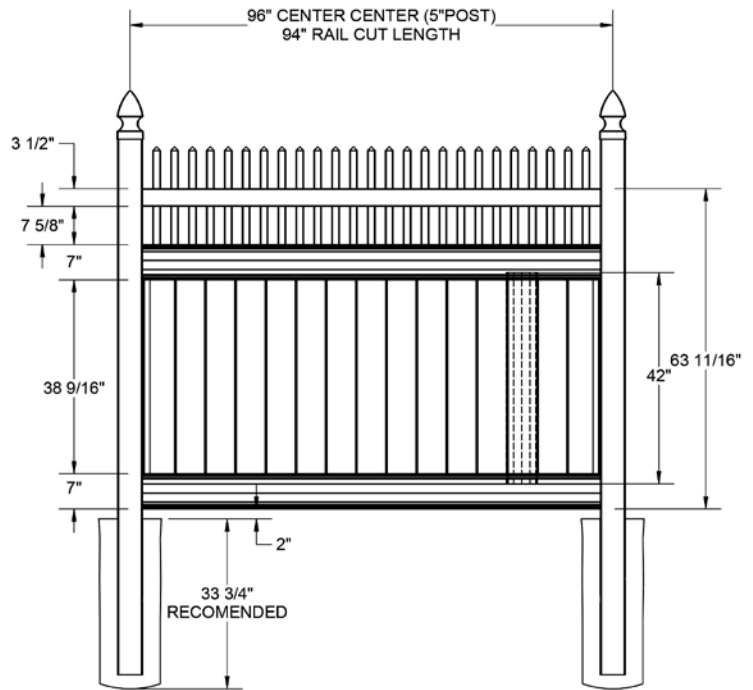

FENCE PANEL