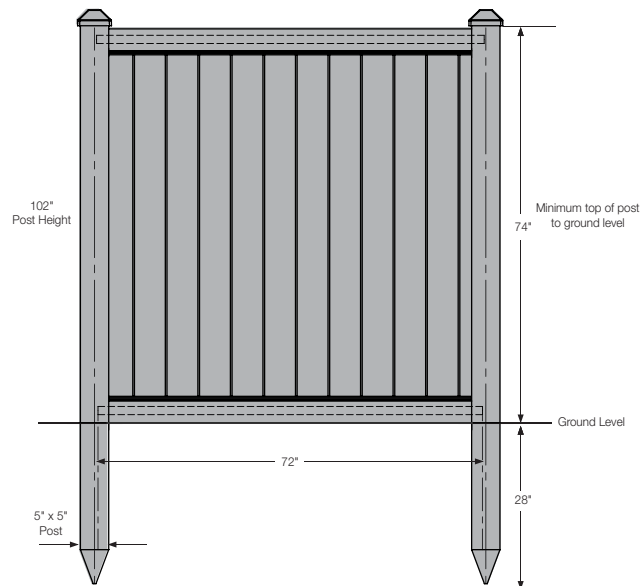

FENCE PANEL

MATERIAL PER SECTION

DESCRIPTION	WALNUT BROWN		RED CEDAR		NANTUCKET GRAY		DARK GRAY OAK	
	QTY	SKU	QTY	SKU	QTY	SKU	QTY	SKU
Cut Panel					408071			
1" Gap Filler		643317		643321		643320		643315
2" Gap Filler		643325		643329		643328		643323
Bracket					408039			
6' Concrete Mount LP					652136			
6' Concrete Mount EP					652137			
6' Concrete Mount CP					652138			
6' Concrete Mount GP					652139			
Hinge					410305			
Latch					408079			
Screw					408055