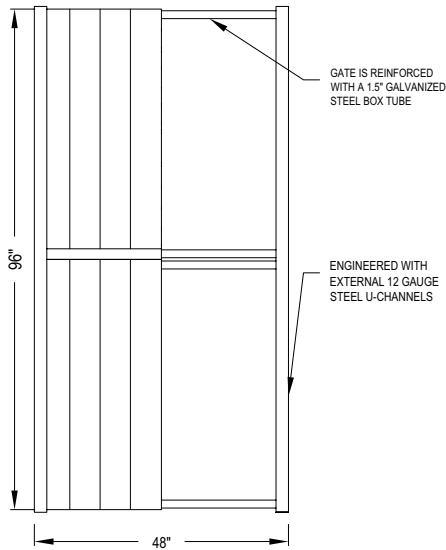

PREMIUM | 8' X 8' BRECKENRIDGE

MOLDED WITH SIMTEK™ TECHNOLOGY

DESCRIPTION	WALNUT BROWN		RED CEDAR		NANTUCKET GRAY		DARK GRAY OAK	
	QTY	SKU	QTY	SKU	QTY	SKU	QTY	SKU
8' x 8' Breckenridge Molded Privacy Panel (96"H)		644296		644025		644024		644022
5" x 5" x 142" Line Post		643527		643531		643530		643525
5" x 5" x 142" End Gate Post		643535		643539		643538		643533
5" x 5" Post Cap Square		643293		643297		643296		643291
45° Post Cap		643301		643305		643304		643299
Post Cap Double Inline		643309		643313		643312		643307
Line Post Skirt		643597		643601		643600		643595
End Post / Gate Post Skirt		643605		643609		643608		643603
48" Breckenridge Molded Privacy Privacy Gate		644323		644356		644325		644322
142" Gate Post		643543		643547		643546		643541
Drop Pin	408095							

*Gates include hinge and latch set.

WALK GATE