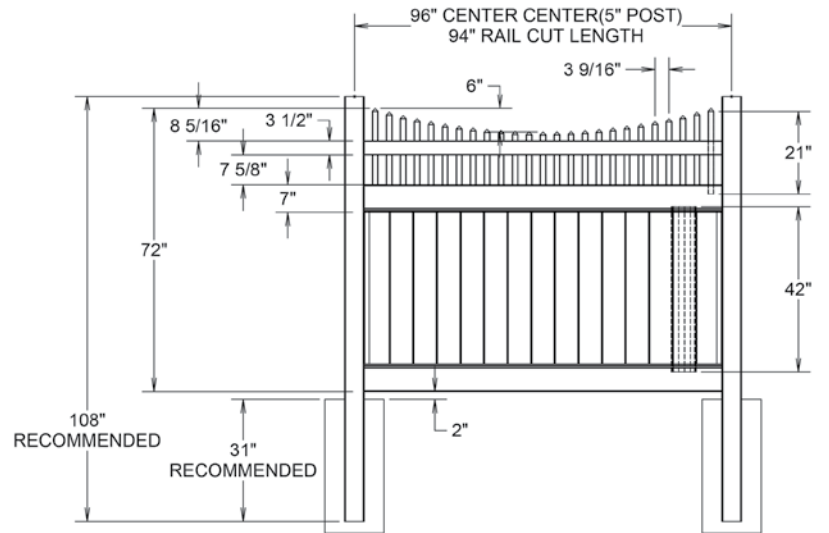

FENCE PANEL