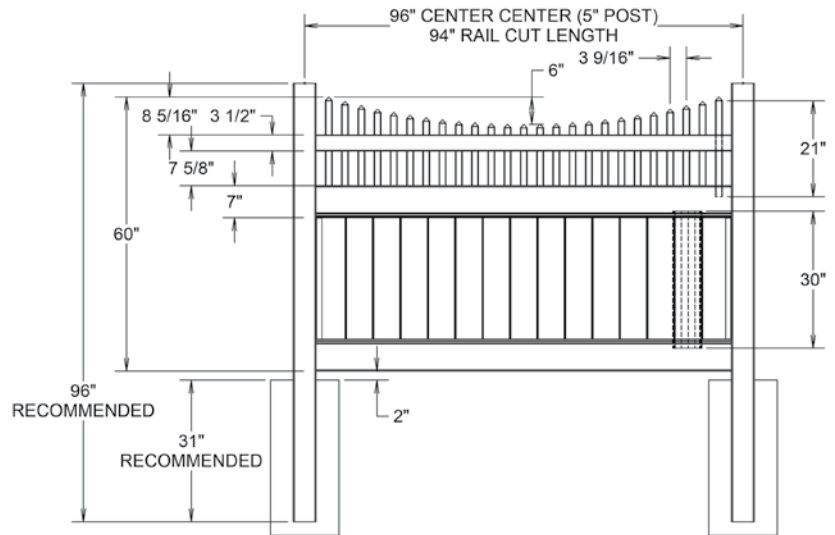

FENCE PANEL