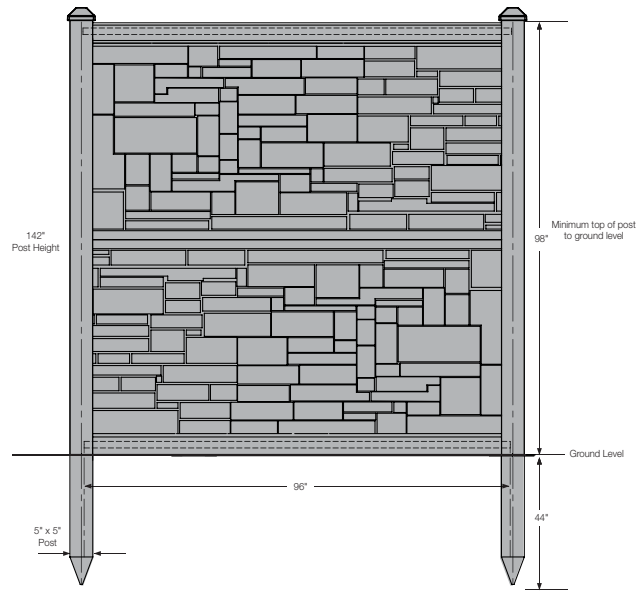

PREMIUM | 8' X 8' BOULDER

MOLDED WITH SIMTEK™ TECHNOLOGY

DESCRIPTION	BEIGE GRANITE		BROWN GRANITE		DARK BROWN GRANITE		GRAY GRANITE		DARK GRAY GRANITE	
	QTY	SKU	QTY	SKU	QTY	SKU	QTY	SKU	QTY	SKU
8' x 8' Boulder Molded Privacy Panel (96"H)		644303		644305		644306		644308		644304
5" x 5" x 142" Line Post		643524		643526		643527		643530		643525
5" x 5" x 142" End Gate Post		643532		643534		643535		643538		643533
5" x 5" Post Cap Square		643290		643292		643293		643296		643291
45° Post Cap		643298		643300		643301		643304		643299
Post Cap Double Inline		643306		643308		643309		643312		643307
Line Post Skirt		643594		643596		643597		643600		643595
End Post / Gate Post Skirt		643602		643604		643605		643608		643603
48" Boulder Molded Privacy Gate		644388		644390		644391		644393		644389
142" Gate Post		643540		643542		643543		643546		643541
Drop Pin	408095									

*Gates include hinge and latch set.

WALK GATE

FENCE PANEL

MATERIAL PER SECTION

DESCRIPTION	BEIGE GRANITE		BROWN GRANITE		DARK BROWN GRANITE		GRAY GRANITE		DARK GRAY GRANITE	
	QTY	SKU	QTY	SKU	QTY	SKU	QTY	SKU	QTY	SKU
Cut Panel						408069				
1" Gap Filler		643314		643316		643316		643320		643315
2" Gap Filler		643322		643324		643324		643328		643323
Bracket						408039				
8' Concrete Mount LP						652141				
8' Concrete Mount EP						652143				
Hinge						410305				
Latch						408079				
Screw						408055