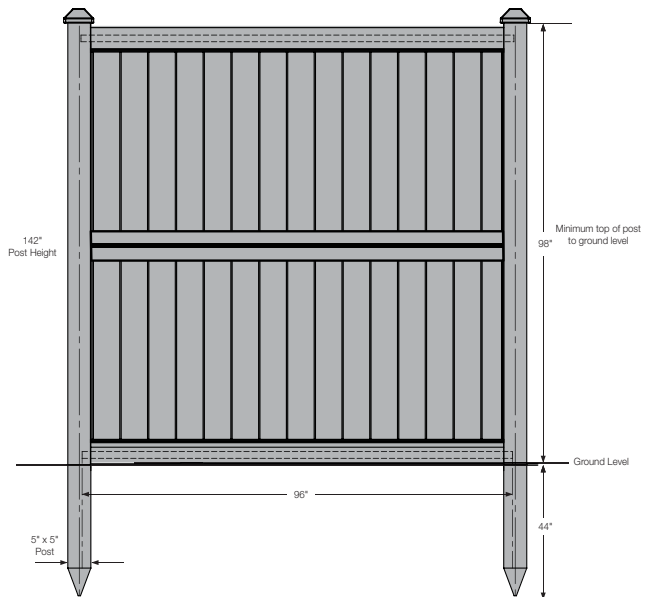

FENCE PANEL

MATERIAL PER SECTION

DESCRIPTION	WALNUT BROWN		RED CEDAR		NANTUCKET GRAY		DARK GRAY OAK	
	QTY	SKU	QTY	SKU	QTY	SKU	QTY	SKU
Cut Panel					408069			
1" Gap Filler		643317		643321		643320		643315
2" Gap Filler		643325		643329		643328		643323
Bracket	408039							
8' Concrete Mount LP	652141							
8' Concrete Mount EP	652143							
Hinge	410305							
Latch	408079							
Screw	408055