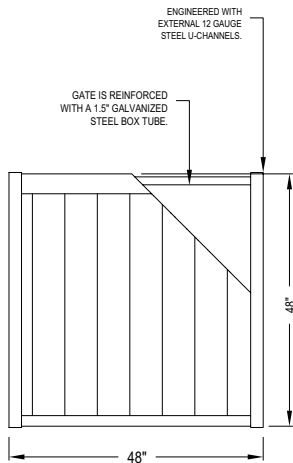

PREMIUM | 6' X 6' BRECKENRIDGE

MOLDED WITH SIMTEK™ TECHNOLOGY

DESCRIPTION	WALNUT BROWN		RED CEDAR		NANTUCKET GRAY		DARK GRAY OAK	
	QTY	SKU	QTY	SKU	QTY	SKU	QTY	SKU
6' x 6' Breckenridge Molded Privacy Panel (72"H)		644289		644288		644287		644275
5" x 5" x 102" Line Post		643495		643499		643498		643493
5" x 5" x 102" Corner Post		643511		643515		643514		643509
5" x 5" x 102" End Gate Post		643503		643507		643506		643501
5" x 5" Post Cap Square		643293		643297		643296		643291
45° Post Cap		643301		643305		643304		643299
Post Cap Double Inline		643309		643313		643312		643307
Corner Post Skirt		643589		643593		643592		643587
Line Post Skirt		643597		643601		643600		643595
End Post / Gate Post Skirt		643605		643609		643608		643603
36" Breckenridge Molded Privacy Privacy Gate		644283		644282		644281		644279
48" Breckenridge Molded Privacy Privacy Gate		644292		644291		644336		644284
60" Breckenridge Molded Privacy Privacy Gate		644347		644346		644295		644293
71" Breckenridge Molded Privacy Privacy Gate		644352		644351		644350		644348
102" Gate Post		643519		643523		643522		643517
Drop Pin						408095		

*Gates include hinge and latch set.

WALK GATE