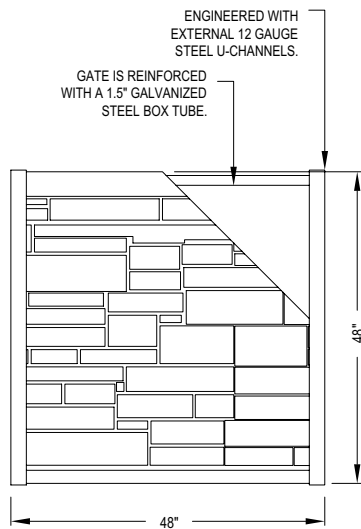

PREMIUM | 4' X 8' BOULDER

MOLDED WITH SIMTEK™ TECHNOLOGY

DESCRIPTION	BEIGE GRANITE		BROWN GRANITE		DARK BROWN GRANITE		GRAY GRANITE		DARK GRAY GRANITE	
	QTY	SKU	QTY	SKU	QTY	SKU	QTY	SKU	QTY	SKU
4' x 8' Boulder Molded Privacy Panel (48"H)		644303		644305		644306		644308		644304
5" x 5" x 102" Line Post		643492		643494		643495		643498		643493
5" x 5" x 102" Corner Post		643508		643510		643511		643514		643509
5" x 5" x 102" End Gate Post		643500		643502		643503		643506		643501
5" x 5" Post Cap Square		643290		643292		643293		643296		643291
45° Post Cap		643298		643300		643301		643304		643299
Post Cap Double Inline		643306		643308		643309		643312		643307
Corner Post Skirt		643586		643588		643589		643592		643587
Line Skirt		643594		643596		643597		643600		643595
End Gate Skirt		643602		643604		643605		643608		643603
48" Boulder Molded Privacy Gate		644382		644384		644385		644387		644383
Gate Post		643516		643518		643519		643522		643517
Drop Pin	408095									

*Gates include hinge and latch set.

WALK GATE

FENCE PANEL

MATERIAL PER SECTION

DESCRIPTION	BEIGE GRANITE		BROWN GRANITE		DARK BROWN GRANITE		GRAY GRANITE		DARK GRAY GRANITE	
	QTY	SKU	QTY	SKU	QTY	SKU	QTY	SKU	QTY	SKU
Cut Panel						408069				
1" Gap Filler		643314		643316		643317		643320		643315
2" Gap Filler		643322		643324		643325		643328		643323
Bracket						408039				
6' Concrete Mount LP						652136				
6' Concrete Mount EP						652137				
6' Concrete Mount CP						652138				
6' Concrete Mount GP						652139				
Hinge						410305				
Latch						408079				
Screw						408055