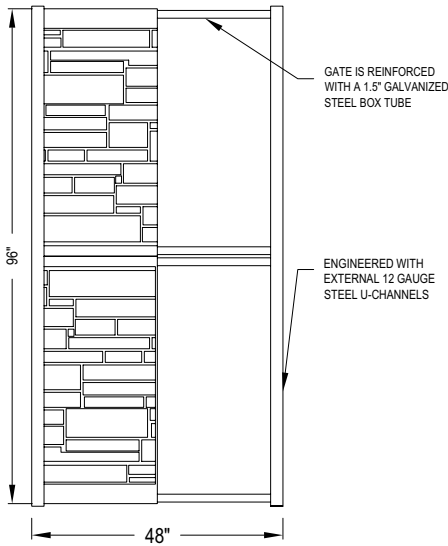

PREMIUM | 8' X 8' BOULDER

MOLDED WITH SIMTEK™ TECHNOLOGY

DESCRIPTION	BEIGE GRANITE		BROWN GRANITE		DARK BROWN GRANITE		GRAY GRANITE		DARK GRAY GRANITE	
	QTY	SKU	QTY	SKU	QTY	SKU	QTY	SKU	QTY	SKU
8' x 8' Boulder Molded Privacy Panel (96"H)		644303		644305		644306		644308		644304
5" x 5" x 142" Line Post		643524		643526		643527		643530		643525
5" x 5" x 142" End Gate Post		643532		643534		643535		643538		643533
5" x 5" Post Cap Square		643290		643292		643293		643296		643291
45° Post Cap		643298		643300		643301		643304		643299
Post Cap Double Inline		643306		643308		643309		643312		643307
Line Post Skirt		643594		643596		643597		643600		643595
End Post / Gate Post Skirt		643602		643604		643605		643608		643603
48" Boulder Molded Privacy Gate		644388		644390		644391		644393		644389
142" Gate Post		643540		643542		643543		643546		643541
Drop Pin	408095									

*Gates include hinge and latch set.

WALK GATE

FENCE PANEL

MATERIAL PER SECTION

DESCRIPTION	BEIGE GRANITE		BROWN GRANITE		DARK BROWN GRANITE		GRAY GRANITE		DARK GRAY GRANITE	
	QTY	SKU	QTY	SKU	QTY	SKU	QTY	SKU	QTY	SKU
Cut Panel						408069				
1" Gap Filler		643314		643316		643316		643320		643315
2" Gap Filler		643322		643324		643324		643328		643323
Bracket						408039				
8' Concrete Mount LP						652141				
8' Concrete Mount EP						652143				
Hinge						410305				
Latch						408079				
Screw						408055