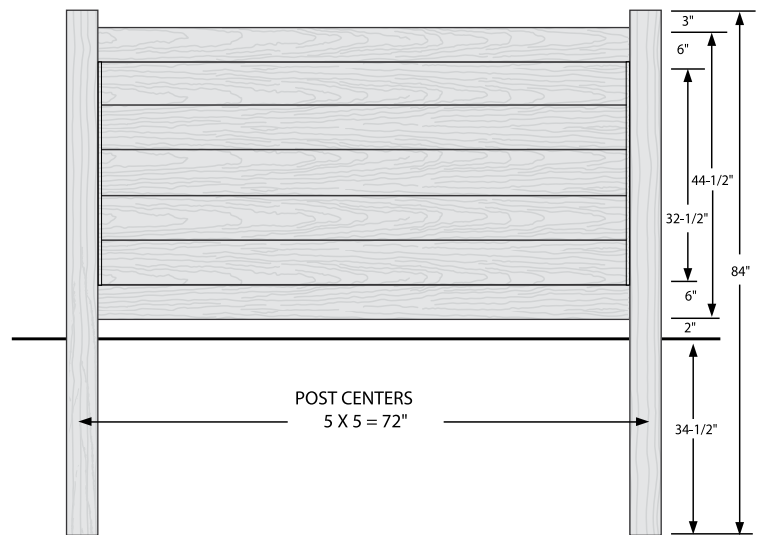

PREMIUM | 4' X 6' MADISON

HORIZONTAL PRIVACY | ELEMENT PREMIUM LX RAIL

DESCRIPTION	WEATHERED BLEND		SIERRA BLEND		BRAZILIAN BLEND		ARCTIC BLEND	
	QTY	SKU	QTY	SKU	QTY	SKU	QTY	SKU
4' x 6' Madison Horizontal Panel (48"H)		642124		642123		642122		642121
5" x 5" x 84" Line Post		642197		642194		642190		642187
5" x 5" x 84" Corner Post		642196		642193		642189		642186
5" x 5" x 84" End Post		642198		642195		642192		642188
5" x 5" Flat Top Post Cap		410869		410868		410865		410863
5" x 5" New England Post Cap		410880		410879		410875		410872
4' Madison Horizontal Gate Kit		642055		642054		642053		642052
4' x 58" Madison Horizontal Gate		642081		642080		642079		642033

GATE

FENCE PANEL

MATERIAL PER SECTION

RAIL PROFILE

QTY	ITEM	DIMENSION
2	Top/Bottom Rail with Steel	2" x 6" x 71"
5	T&G Boards	7/8" x 7" x 66 1/2"
4	Lock Rings	2"
2	Aluminum End Channel	1" x 1 1/2" x 60 1/2"