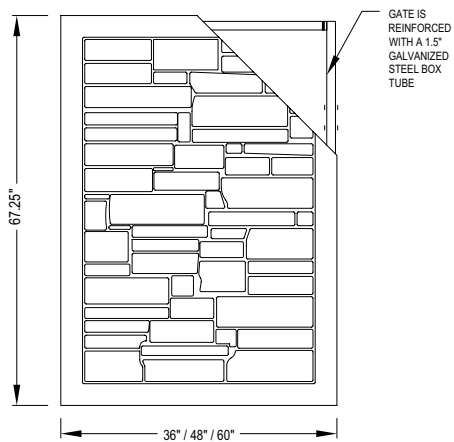

PREMIUM | 6' X 6' BOULDER

MOLDED WITH SIMTEK™ TECHNOLOGY

DESCRIPTION	BEIGE GRANITE		BROWN GRANITE		DARK BROWN GRANITE		GRAY GRANITE		DARK GRAY GRANITE	
	QTY	SKU	QTY	SKU	QTY	SKU	QTY	SKU	QTY	SKU
6' x 6' Boulder Molded Privacy Panel (72"H)		644297		644299		644300		644302		644298
5" x 5" x 102" Line Post		643492		643494		643495		643498		643493
5" x 5" x 102" Corner Post		643508		643510		643511		643514		643509
5" x 5" x 102" End Gate Post		643500		643502		643503		643506		643501
5" x 5" Post Cap Square		643290		643292		643293		643296		643291
45° Post Cap		643298		643300		643301		643304		643299
Post Cap Double Inline		643306		643308		643309		643312		643307
Corner Post Skirt		643586		643588		643589		643592		643587
Line Post Skirt		643594		643596		643597		643600		643595
End Post / Gate Post Skirt		643602		643604		643605		643608		643603
36" Boulder Molded Privacy Gate		644357		644359		644360		644362		644358
48" Boulder Molded Privacy Gate		644363		644365		644366		644368		644364
60" Boulder Molded Privacy Gate		644369		644371		644372		644375		644370
71" Boulder Molded Privacy Gate		644376		644378		644379		644381		644377
Gate Post		643516		643518		643519		643522		643517
Drop Pin										408095

*Gates include hinge and latch set.

WALK GATE   FENCE PANEL

MATERIAL PER SECTION

DESCRIPTION	BEIGE GRANITE		BROWN GRANITE		DARK BROWN GRANITE		GRAY GRANITE		DARK GRAY GRANITE	
	QTY	SKU	QTY	SKU	QTY	SKU	QTY	SKU	QTY	SKU
Cut Panel						408071				
1" Gap Filler		643314		643316		643317		643320		643315
2" Gap Filler		643322		643324		643325		643328		643323
Bracket						408039				
6' Concrete Mount LP						652136				
6' Concrete Mount EP						652137				
6' Concrete Mount CP						652138				
6' Concrete Mount GP						652139				
Hinge						410305				
Latch						408079				
Screw						408055