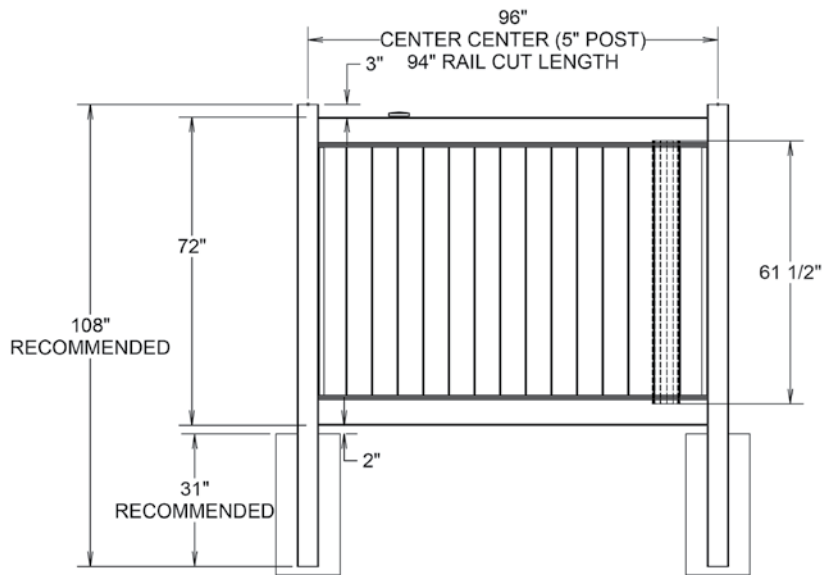

FENCE PANEL