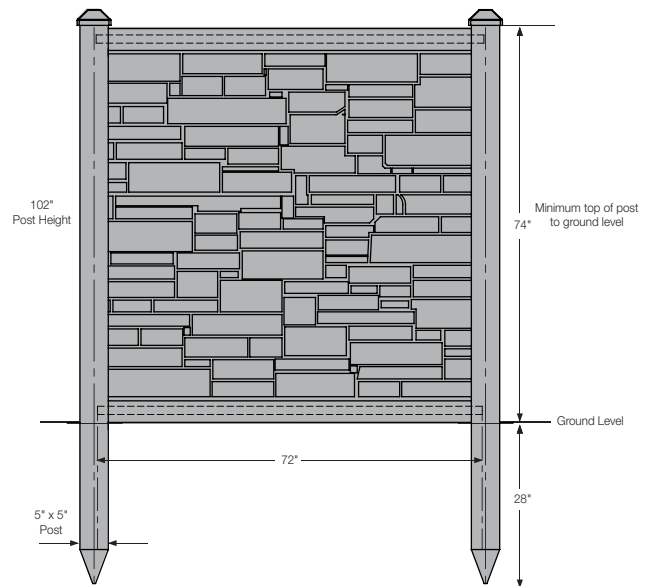

PREMIUM | 6' X 6' BOULDER

MOLDED WITH SIMTEK™ TECHNOLOGY

DESCRIPTION	BEIGE GRANITE		BROWN GRANITE		DARK BROWN GRANITE		GRAY GRANITE		DARK GRAY GRANITE	
	QTY	SKU	QTY	SKU	QTY	SKU	QTY	SKU	QTY	SKU
6' x 6' Boulder Molded Privacy Panel (72"H)		644297		644299		644300		644302		644298
5" x 5" x 102" Line Post		643492		643494		643495		643498		643493
5" x 5" x 102" Corner Post		643508		643510		643511		643514		643509
5" x 5" x 102" End Gate Post		643500		643502		643503		643506		643501
5" x 5" Post Cap Square		643290		643292		643293		643296		643291
45° Post Cap		643298		643300		643301		643304		643299
Post Cap Double Inline		643306		643308		643309		643312		643307
Corner Post Skirt		643586		643588		643589		643592		643587
Line Post Skirt		643594		643596		643597		643600		643595
End Post / Gate Post Skirt		643602		643604		643605		643608		643603
36" Boulder Molded Privacy Gate		644357		644359		644360		644362		644358
48" Boulder Molded Privacy Gate		644363		644365		644366		644368		644364
60" Boulder Molded Privacy Gate		644369		644371		644372		644375		644370
71" Boulder Molded Privacy Gate		644376		644378		644379		644381		644377
Gate Post		643516		643518		643519		643522		643517
Drop Pin										408095

*Gates include hinge and latch set.

WALK GATE   FENCE PANEL

MATERIAL PER SECTION

DESCRIPTION	BEIGE GRANITE		BROWN GRANITE		DARK BROWN GRANITE		GRAY GRANITE		DARK GRAY GRANITE	
	QTY	SKU	QTY	SKU	QTY	SKU	QTY	SKU	QTY	SKU
Cut Panel						408071				
1" Gap Filler		643314		643316		643317		643320		643315
2" Gap Filler		643322		643324		643325		643328		643323
Bracket						408039				
6' Concrete Mount LP						652136				
6' Concrete Mount EP						652137				
6' Concrete Mount CP						652138				
6' Concrete Mount GP						652139				
Hinge						410305				
Latch						408079				
Screw						408055