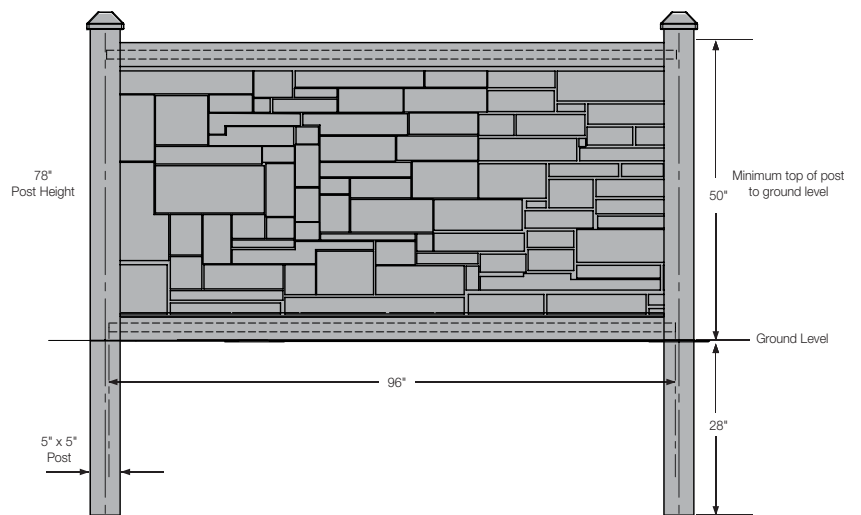

PREMIUM | 4' X 8' BOULDER

MOLDED WITH SIMTEK™ TECHNOLOGY

DESCRIPTION	BEIGE GRANITE		BROWN GRANITE		DARK BROWN GRANITE		GRAY GRANITE		DARK GRAY GRANITE	
	QTY	SKU	QTY	SKU	QTY	SKU	QTY	SKU	QTY	SKU
4' x 8' Boulder Molded Privacy Panel (48"H)		644303		644305		644306		644308		644304
5" x 5" x 102" Line Post		643492		643494		643495		643498		643493
5" x 5" x 102" Corner Post		643508		643510		643511		643514		643509
5" x 5" x 102" End Gate Post		643500		643502		643503		643506		643501
5" x 5" Post Cap Square		643290		643292		643293		643296		643291
45° Post Cap		643298		643300		643301		643304		643299
Post Cap Double Inline		643306		643308		643309		643312		643307
Corner Post Skirt		643586		643588		643589		643592		643587
Line Skirt		643594		643596		643597		643600		643595
End Gate Skirt		643602		643604		643605		643608		643603
48" Boulder Molded Privacy Gate		644382		644384		644385		644387		644383
Gate Post		643516		643518		643519		643522		643517
Drop Pin	408095									

*Gates include hinge and latch set.

WALK GATE

FENCE PANEL

MATERIAL PER SECTION

DESCRIPTION	BEIGE GRANITE		BROWN GRANITE		DARK BROWN GRANITE		GRAY GRANITE		DARK GRAY GRANITE	
	QTY	SKU	QTY	SKU	QTY	SKU	QTY	SKU	QTY	SKU
Cut Panel						408069				
1" Gap Filler		643314		643316		643317		643320		643315
2" Gap Filler		643322		643324		643325		643328		643323
Bracket						408039				
6' Concrete Mount LP						652136				
6' Concrete Mount EP						652137				
6' Concrete Mount CP						652138				
6' Concrete Mount GP						652139				
Hinge						410305				
Latch						408079				
Screw						408055