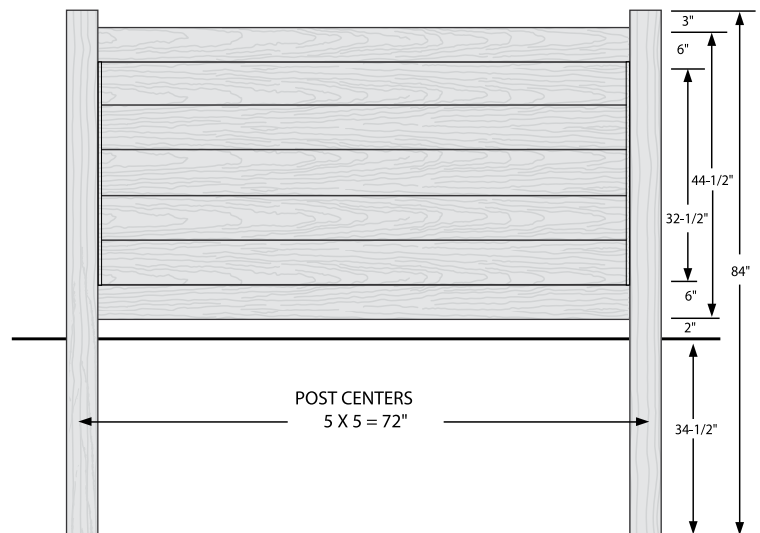

PREMIUM | 4' X 6' MADISON

HORIZONTAL PRIVACY | ELEMENT PREMIUM LX RAIL

DESCRIPTION	WEATHERED BLEND		SIERRA BLEND		BRAZILIAN BLEND		ARCTIC BLEND	
	QTY	SKU	QTY	SKU	QTY	SKU	QTY	SKU
4' x 6' Madison Horizontal Panel (48"H)		642124		642123		642122		642121
5" x 5" x 84" Line Post		642197		642194		642190		642187
5" x 5" x 84" Corner Post		642196		642193		642189		642186
5" x 5" x 84" End Post		642198		642195		642192		642188
5" x 5" Flat Top Post Cap		410869		410868		410865		410863
5" x 5" New England Post Cap		410880		410879		410875		410872
4' Madison Horizontal Gate Kit		642055		642054		642053		642052
4' x 58" Madison Horizontal Gate		642081		642080		642079		642033

GATE

FENCE PANEL

MATERIAL PER SECTION

QTY	ITEM	DIMENSION
2	Top/Bottom Rail with Steel	2" x 6" x 71"
5	T&G Boards	7/8" x 7" x 66 1/2"
4	Lock Rings	2"
2	Aluminum End Channel	1" x 1 1/2" x 60 1/2"

RAIL PROFILE