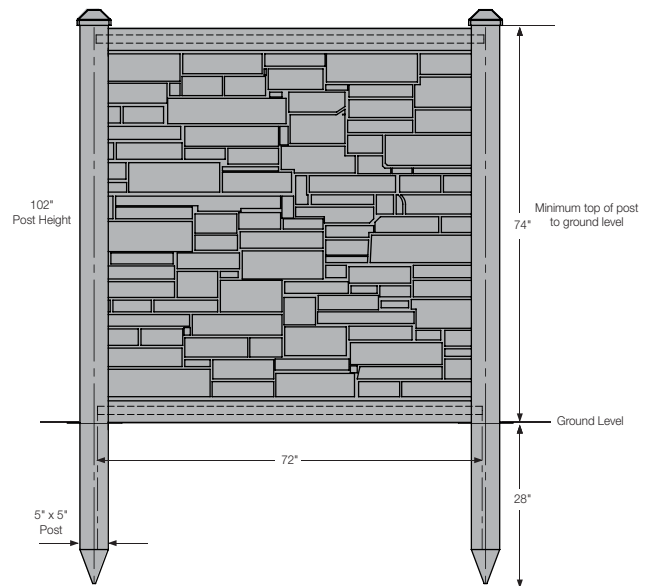

PREMIUM | 6' X 6' BOULDER

MOLDED WITH SIMTEK™ TECHNOLOGY

DESCRIPTION	BEIGE GRANITE		BROWN GRANITE		DARK BROWN GRANITE		GRAY GRANITE		DARK GRAY GRANITE	
	QTY	SKU	QTY	SKU	QTY	SKU	QTY	SKU	QTY	SKU
6' x 6' Boulder Molded Privacy Panel (72"H)		644297		644299		644300		644302		644298
5" x 5" x 102" Line Post		643492		643494		643495		643498		643493
5" x 5" x 102" Corner Post		643508		643510		643511		643514		643509
5" x 5" x 102" End Gate Post		643500		643502		643503		643506		643501
5" x 5" Post Cap Square		643290		643292		643293		643296		643291
45° Post Cap		643298		643300		643301		643304		643299
Post Cap Double Inline		643306		643308		643309		643312		643307
Corner Post Skirt		643586		643588		643589		643592		643587
Line Post Skirt		643594		643596		643597		643600		643595
End Post / Gate Post Skirt		643602		643604		643605		643608		643603
36" Boulder Molded Privacy Gate		644357		644359		644360		644362		644358
48" Boulder Molded Privacy Gate		644363		644365		644366		644368		644364
60" Boulder Molded Privacy Gate		644369		644371		644372		644375		644370
71" Boulder Molded Privacy Gate		644376		644378		644379		644381		644377
Gate Post		643516		643518		643519		643522		643517
Drop Pin						408095				

*Gates include hinge and latch set.

WALK GATE   FENCE PANEL

MATERIAL PER SECTION

DESCRIPTION	BEIGE GRANITE		BROWN GRANITE		DARK BROWN GRANITE		GRAY GRANITE		DARK GRAY GRANITE	
	QTY	SKU	QTY	SKU	QTY	SKU	QTY	SKU	QTY	SKU
Cut Panel						408071				
1" Gap Filler		643314		643316		643317		643320		643315
2" Gap Filler		643322		643324		643325		643328		643323
Bracket						408039				
6' Concrete Mount LP						652136				
6' Concrete Mount EP						652137				
6' Concrete Mount CP						652138				
6' Concrete Mount GP						652139				
Hinge						410305				
Latch						408079				
Screw						408055