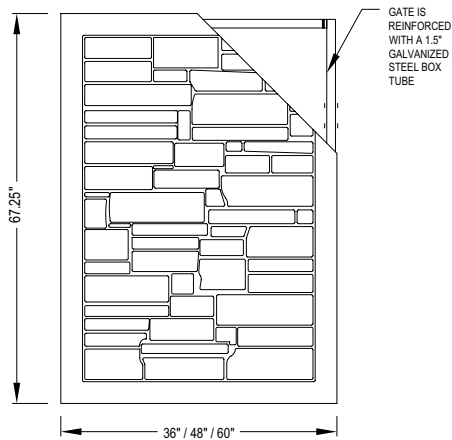

PREMIUM | 6' X 6' BOULDER

MOLDED WITH SIMTEK™ TECHNOLOGY

DESCRIPTION	BEIGE GRANITE		BROWN GRANITE		DARK BROWN GRANITE		GRAY GRANITE		DARK GRAY GRANITE	
	QTY	SKU	QTY	SKU	QTY	SKU	QTY	SKU	QTY	SKU
6' x 6' Boulder Molded Privacy Panel (72"H)		644297		644299		644300		644302		644298
5" x 5" x 102" Line Post		643492		643494		643495		643498		643493
5" x 5" x 102" Corner Post		643508		643510		643511		643514		643509
5" x 5" x 102" End Gate Post		643500		643502		643503		643506		643501
5" x 5" Post Cap Square		643290		643292		643293		643296		643291
45° Post Cap		643298		643300		643301		643304		643299
Post Cap Double Inline		643306		643308		643309		643312		643307
Corner Post Skirt		643586		643588		643589		643592		643587
Line Post Skirt		643594		643596		643597		643600		643595
End Post / Gate Post Skirt		643602		643604		643605		643608		643603
36" Boulder Molded Privacy Gate		644357		644359		644360		644362		644358
48" Boulder Molded Privacy Gate		644363		644365		644366		644368		644364
60" Boulder Molded Privacy Gate		644369		644371		644372		644375		644370
71" Boulder Molded Privacy Gate		644376		644378		644379		644381		644377
Gate Post		643516		643518		643519		643522		643517
Drop Pin						408095				

*Gates include hinge and latch set.

WALK GATE   FENCE PANEL

MATERIAL PER SECTION

DESCRIPTION	BEIGE GRANITE		BROWN GRANITE		DARK BROWN GRANITE		GRAY GRANITE		DARK GRAY GRANITE	
	QTY	SKU	QTY	SKU	QTY	SKU	QTY	SKU	QTY	SKU
Cut Panel						408071				
1" Gap Filler		643314		643316		643317		643320		643315
2" Gap Filler		643322		643324		643325		643328		643323
Bracket						408039				
6' Concrete Mount LP						652136				
6' Concrete Mount EP						652137				
6' Concrete Mount CP						652138				
6' Concrete Mount GP						652139				
Hinge						410305				
Latch						408079				
Screw						408055