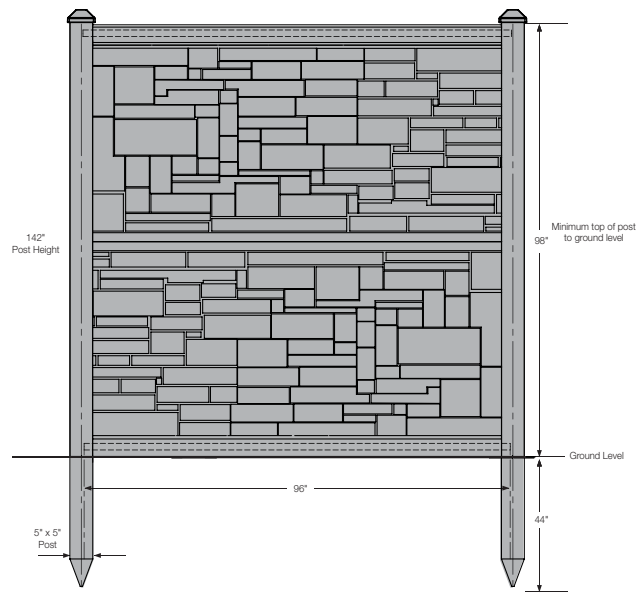

*Gates include hinge and latch set.

WALK GATE FENCE PANEL

MATERIAL PER SECTION

DESCRIPTION	BEIGE GRANITE		BROWN GRANITE		DARK BROWN GRANITE		GRAY GRANITE		DARK GRAY GRANITE	
	QTY	SKU	QTY	SKU	QTY	SKU	QTY	SKU	QTY	SKU
Cut Panel						408071				
1" Gap Filler		643314		643316		643317		643320		643315
2" Gap Filler		643322		643324		643325		643328		643323
Bracket						408039				
6' Concrete Mount LP						652136				
6' Concrete Mount EP						652137				
6' Concrete Mount CP						652138				
6' Concrete Mount GP						652139				
Hinge						410305				
Latch						408079				
Screw						408055				

PREMIUM | 8' X 8' BOULDER

MOLDED WITH SIMTEK™ TECHNOLOGY

DESCRIPTION	BEIGE GRANITE		BROWN GRANITE		DARK BROWN GRANITE		GRAY GRANITE		DARK GRAY GRANITE	
	QTY	SKU	QTY	SKU	QTY	SKU	QTY	SKU	QTY	SKU
8' x 8' Boulder Molded Privacy Panel (96"H)		644303		644305		644306		644308		644304
5" x 5" x 142" Line Post		643524		643526		643527		643530		643525
5" x 5" x 142" End Gate Post		643532		643534		643535		643538		643533
5" x 5" Post Cap Square		643290		643292		643293		643296		643291
45° Post Cap		643298		643300		643301		643304		643299
Post Cap Double Inline		643306		643308		643309		643312		643307
Line Post Skirt		643594		643596		643597		643600		643595
End Post / Gate Post Skirt		643602		643604		643605		643608		643603
48" Boulder Molded Privacy Gate		644388		644390		644391		644393		644389
142" Gate Post		643540		643542		643543		643546		643541
Drop Pin	408095									

*Gates include hinge and latch set.

WALK GATE

FENCE PANEL

MATERIAL PER SECTION

DESCRIPTION	BEIGE GRANITE		BROWN GRANITE		DARK BROWN GRANITE		GRAY GRANITE		DARK GRAY GRANITE	
	QTY	SKU	QTY	SKU	QTY	SKU	QTY	SKU	QTY	SKU
Cut Panel						408069				
1" Gap Filler		643314		643316		643316		643320		643315
2" Gap Filler		643322		643324		643324		643328		643323
Bracket						408039				
8' Concrete Mount LP						652141				
8' Concrete Mount EP						652143				
Hinge						410305				
Latch						408079				
Screw						408055				