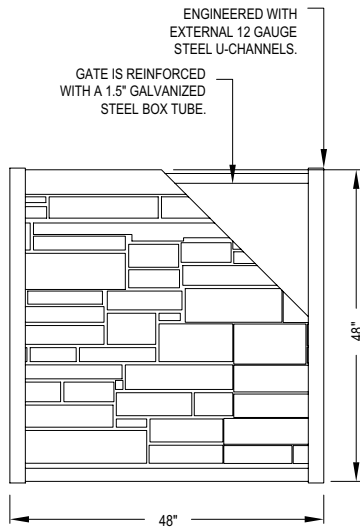

See Accessories and Hardware PDF for more information and product offerings.

PREMIUM | 4' X 8' BOULDER

MOLDED WITH SIMTEK™ TECHNOLOGY

DESCRIPTION	BEIGE GRANITE		BROWN GRANITE		DARK BROWN GRANITE		GRAY GRANITE		DARK GRAY GRANITE	
	QTY	SKU	QTY	SKU	QTY	SKU	QTY	SKU	QTY	SKU
4' x 8' Boulder Molded Privacy Panel (48"H)		644303		644305		644306		644308		644304
5" x 5" x 102" Line Post		643492		643494		643495		643498		643493
5" x 5" x 102" Corner Post		643508		643510		643511		643514		643509
5" x 5" x 102" End Gate Post		643500		643502		643503		643506		643501
5" x 5" Post Cap Square		643290		643292		643293		643296		643291
45° Post Cap		643298		643300		643301		643304		643299
Post Cap Double Inline		643306		643308		643309		643312		643307
Corner Post Skirt		643586		643588		643589		643592		643587
Line Skirt		643594		643596		643597		643600		643595
End Gate Skirt		643602		643604		643605		643608		643603
48" Boulder Molded Privacy Gate		644382		644384		644385		644387		644383
Gate Post		643516		643518		643519		643522		643517
Drop Pin	408095									

*Gates include hinge and latch set.

WALK GATE

FENCE PANEL

MATERIAL PER SECTION

DESCRIPTION	BEIGE GRANITE		BROWN GRANITE		DARK BROWN GRANITE		GRAY GRANITE		DARK GRAY GRANITE	
	QTY	SKU	QTY	SKU	QTY	SKU	QTY	SKU	QTY	SKU
Cut Panel						408069				
1" Gap Filler		643314		643316		643317		643320		643315
2" Gap Filler		643322		643324		643325		643328		643323
Bracket						408039				
6' Concrete Mount LP						652136				
6' Concrete Mount EP						652137				
6' Concrete Mount CP						652138				
6' Concrete Mount GP						652139				
Hinge						410305				
Latch						408079				
Screw						408055				