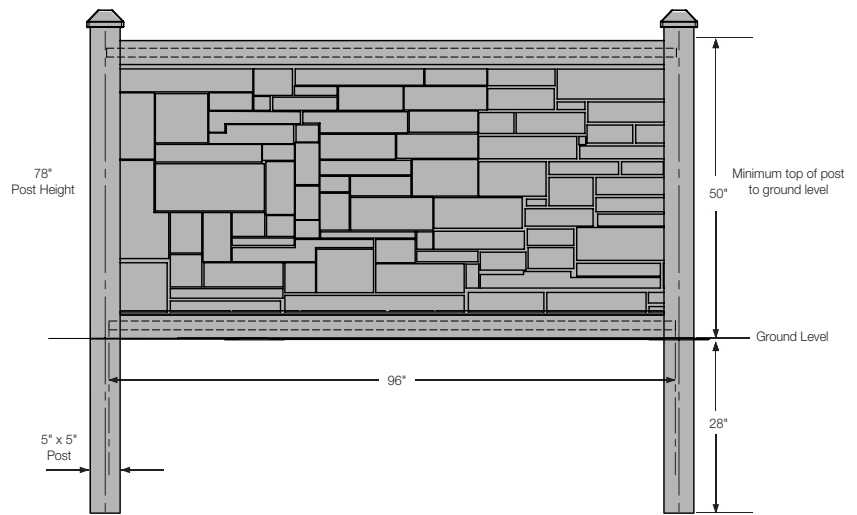

FENCE PANEL

MATERIAL PER SECTION

DESCRIPTION	BEIGE GRANITE		BROWN GRANITE		DARK BROWN GRANITE		GRAY GRANITE		DARK GRAY GRANITE	
	QTY	SKU	QTY	SKU	QTY	SKU	QTY	SKU	QTY	SKU
Cut Panel						408069				
1" Gap Filler		643314		643316		643317		643320		643315
2" Gap Filler		643322		643324		643325		643328		643323
Bracket						408039				
6' Concrete Mount LP						652136				
6' Concrete Mount EP						652137				
6' Concrete Mount CP						652138				
6' Concrete Mount GP						652139				
Hinge						410305				
Latch						408079				
Screw						408055