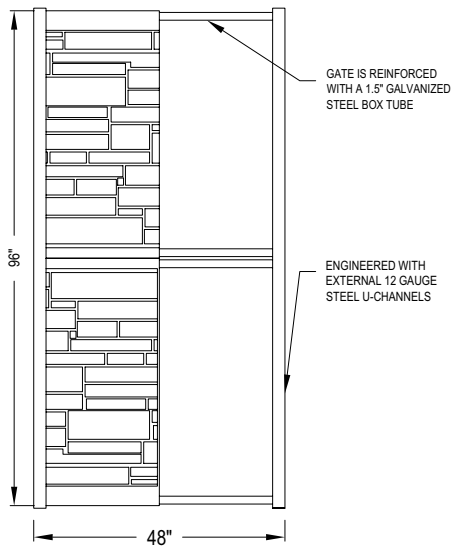

*Gates include hinge and latch set.

WALK GATE FENCE PANEL

MATERIAL PER SECTION

DESCRIPTION	BEIGE GRANITE		BROWN GRANITE		DARK BROWN GRANITE		GRAY GRANITE		DARK GRAY GRANITE	
	QTY	SKU	QTY	SKU	QTY	SKU	QTY	SKU	QTY	SKU
Cut Panel						408071				
1" Gap Filler		643314		643316		643317		643320		643315
2" Gap Filler		643322		643324		643325		643328		643323
Bracket						408039				
6' Concrete Mount LP						652136				
6' Concrete Mount EP						652137				
6' Concrete Mount CP						652138				
6' Concrete Mount GP						652139				
Hinge						410305				
Latch						408079				
Screw						408055				

PREMIUM | 8' X 8' BOULDER

MOLDED WITH SIMTEK™ TECHNOLOGY

DESCRIPTION	BEIGE GRANITE		BROWN GRANITE		DARK BROWN GRANITE		GRAY GRANITE		DARK GRAY GRANITE	
	QTY	SKU	QTY	SKU	QTY	SKU	QTY	SKU	QTY	SKU
8' x 8' Boulder Molded Privacy Panel (96"H)		644303		644305		644306		644308		644304
5" x 5" x 142" Line Post		643524		643526		643527		643530		643525
5" x 5" x 142" End Gate Post		643532		643534		643535		643538		643533
5" x 5" Post Cap Square		643290		643292		643293		643296		643291
45° Post Cap		643298		643300		643301		643304		643299
Post Cap Double Inline		643306		643308		643309		643312		643307
Line Post Skirt		643594		643596		643597		643600		643595
End Post / Gate Post Skirt		643602		643604		643605		643608		643603
48" Boulder Molded Privacy Gate		644388		644390		644391		644393		644389
142" Gate Post		643540		643542		643543		643546		643541
Drop Pin	408095									

*Gates include hinge and latch set.

WALK GATE

FENCE PANEL

MATERIAL PER SECTION

DESCRIPTION	BEIGE GRANITE		BROWN GRANITE		DARK BROWN GRANITE		GRAY GRANITE		DARK GRAY GRANITE	
	QTY	SKU	QTY	SKU	QTY	SKU	QTY	SKU	QTY	SKU
Cut Panel						408069				
1" Gap Filler		643314		643316		643316		643320		643315
2" Gap Filler		643322		643324		643324		643328		643323
Bracket						408039				
8' Concrete Mount LP						652141				
8' Concrete Mount EP						652143				
Hinge						410305				
Latch						408079				
Screw						408055				